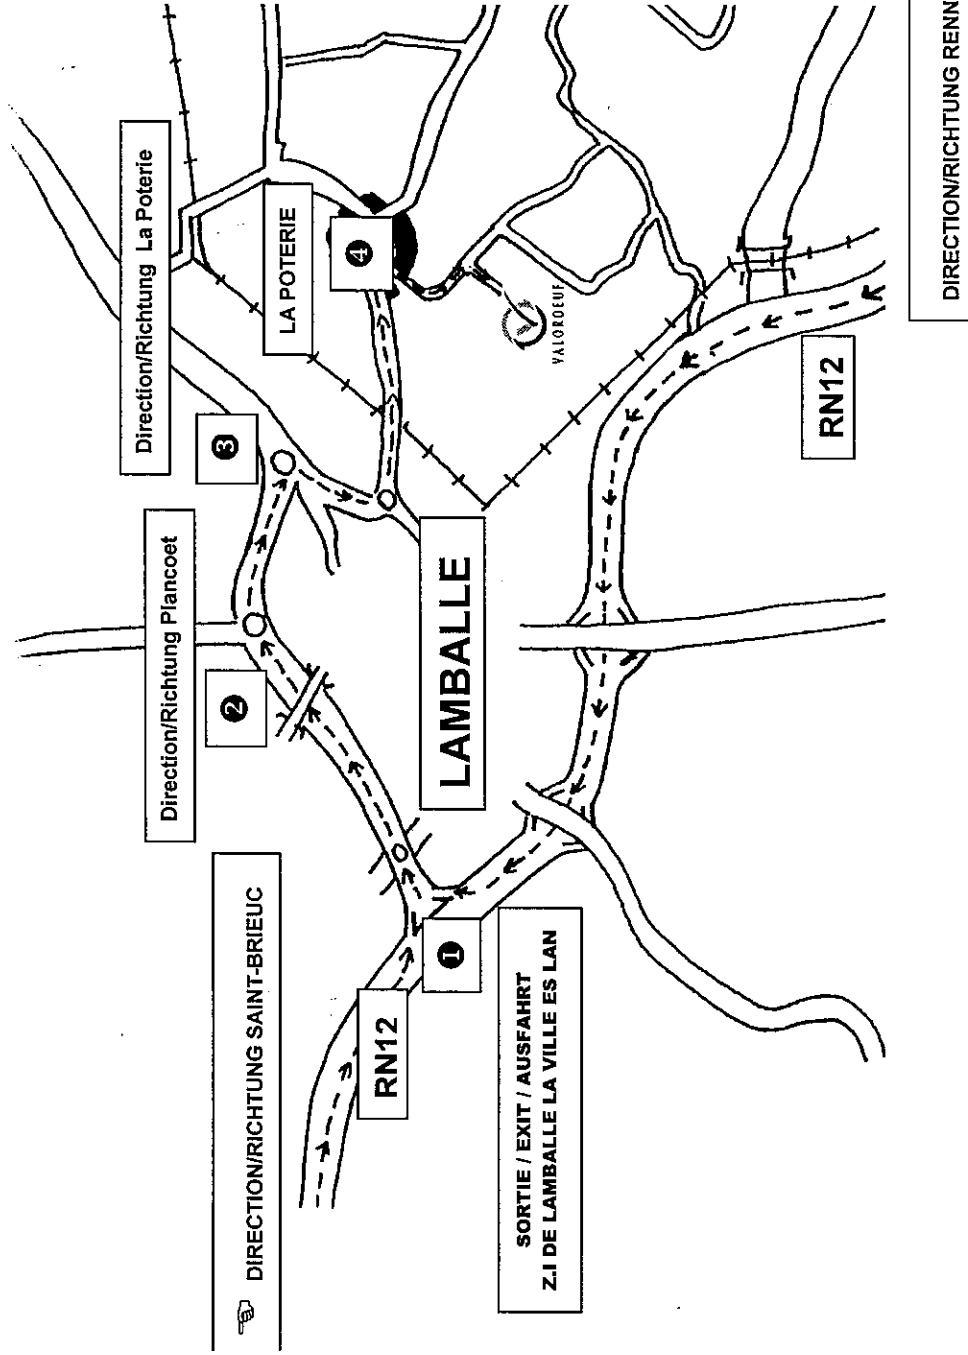

## PLAN D'ACCES A VALOROEUF SA

Ed. du 04/04/03

- 1** Sortir de la RN12, sortie Z.I de Lamballe – la ville Es Lan
- 2** Suivre direction Dinard – Saint Malo - Plancoët (toujours tout droit)
- 3** Au rond point prendre direction La Poterie
- 4** Entrer dans le village de La Poterie.  
Au rond point, au niveau du café, tourner à droite.  
Suivre la route tout droit. L'entreprise apparaît bientôt à votre droite.